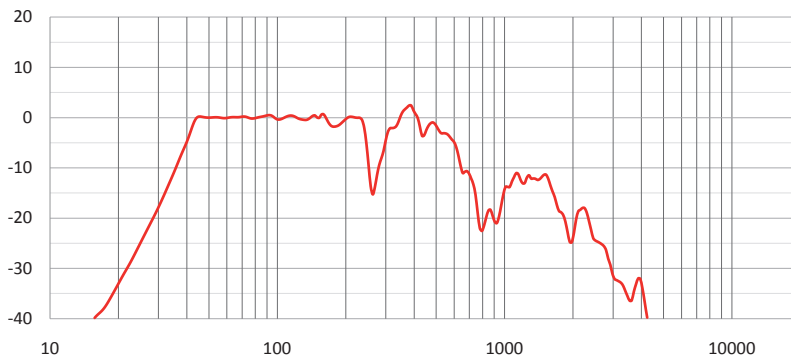

Points forts :

- 137.5 dB SPL peak à 1m
- 1000 watts AES
- Bande passante : 38Hz - 150Hz
- Rondeur/profondeur/dynamique
- Taille compacte
- Enceinte à pavillon
- Sensibilité supérieure à un bass reflex
- HP RCF longue excursion
- Refroidissement HP optimal
- Conçu et réalisé en France

Le MRH-31 MKII est un concentré de puissance, un vrai sub dans un rapport taille / poids / puissance / niveau maxi exceptionnel et sans concurrence. Le pavillon interne optimisé apporte un gain SPL de +7dB (par rapport à une enceinte bass-reflex). La sonorité est à la fois ronde et dynamique, sans trainage. Le MRH-31 MKII trouvera sa place aussi bien en diffusion de musiques électroniques, fixe ou mobile, que sur de petites scènes live, autorisant une définition de grave comparable à ce qui n'existe que sur des subs haut de gamme: les bassistes et batteurs apprécieront. Le caisson s'intègre facilement dans tout environnement, debout ou couché. L'enceinte satellite Fertin MS-201 est le complément idéal du MRH-31 MKII, procurant ainsi un ensemble compact et très homogène. Des presets DSP s'adaptant à tous les processeurs du commerce sont fournis.

Caractéristiques techniques :

Haut parleur:	12 pouces RCF longue excursion
Niveau max peak (1):	137.5 dB SPL @ 1m
Sensibilité (2):	101.5 dB SPL / 1 watt (2.83 volts 8 Ohms) @ 1m
Bande passante +/- 3dB (3):	38 Hz à 150Hz
Coupure basse -10dB	36 Hz
Coupure haute recommandée :	100Hz
Puissance maxi AES (4):	1000 watts RMS
Impédance nominale :	8 Ohms
Poids:	29 kg
Dimensions H x L x P :	37 x 69 x 59.8 cm
Connecteurs:	2 speakons
Accessoires :	Poignées, insert acier intégré pour utilisation barre + satellite
Personnalisation possible	
Presets processeur/DSP fournis pour :	processeur standard / T.Racks DS2/4 et clones / DCX2496
Etude technique et conception :	Marc.O