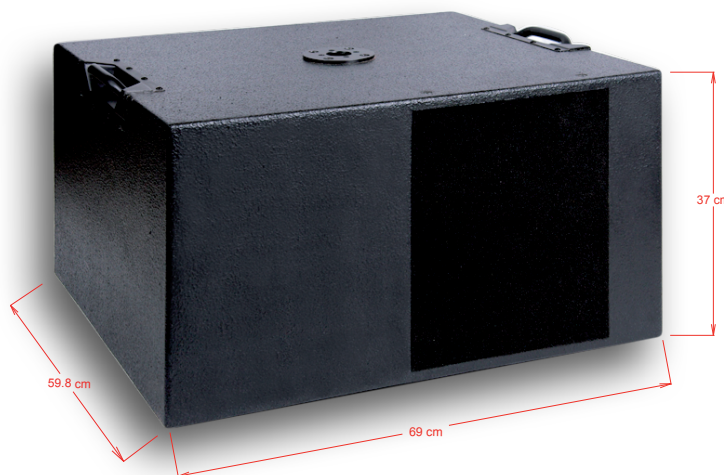

Points forts :

- 137.5 dB SPL peak à 1m
- 1000 watts AES
- Bande passante : 38Hz - 150Hz
- Rondeur/profondeur/dynamique
- Taille compacte
- Enceinte à pavillon
- Sensibilité supérieure à un bass reflex
- HP RCF longue excursion
- Refroidissement HP optimal
- Conçu et réalisé en France

Le MRH-31 MKII est un concentré de puissance, un vrai sub dans un rapport taille / poids / puissance / niveau maxi exceptionnel et sans concurrence. Le pavillon interne optimisé apporte un gain SPL de +7dB (par rapport à une enceinte bass-reflex). La sonorité est à la fois ronde et dynamique, sans trainage. Le MRH-31 MKII trouvera sa place aussi bien en diffusion de musiques électroniques, fixe ou mobile, que sur de petites scènes live, autorisant une définition de grave comparable à ce qui n'existe que sur des subs haut de gamme: les bassistes et batteurs apprécieront. Le caisson s'intègre facilement dans tout environnement, debout ou couché. L'enceinte satellite Fertin MS-201 est le complément idéal du MRH-31 MKII, procurant ainsi un ensemble compact et très homogène. Des presets DSP s'adaptant à tous les processeurs du commerce sont fournis.

Caractéristiques techniques :

Haut parleur:	12 pouces RCF longue excursion
Niveau max peak (1):	137.5 dB SPL @ 1m
Sensibilité (2):	101.5 dB SPL / 1 watt (2.83 volts 8 Ohms) @ 1m
Bande passante +/- 3dB (3):	38 Hz à 150Hz
Coupure basse -10dB	36 Hz
Coupure haute recommandée :	100Hz
Puissance maxi AES (4):	1000 watts RMS
Impédance nominale :	8 Ohms
Poids:	29 kg
Dimensions H x L x P :	37 x 69 x 59.8 cm
Connecteurs:	2 speakons
Accessoires :	Poignées, insert acier intégré pour utilisation barre + satellite
Personnalisation possible	
Presets processeur/DSP fournis pour :	processeur standard / T.Racks DS2/4 et clones / DCX2496
Etude technique et conception :	Marc.O