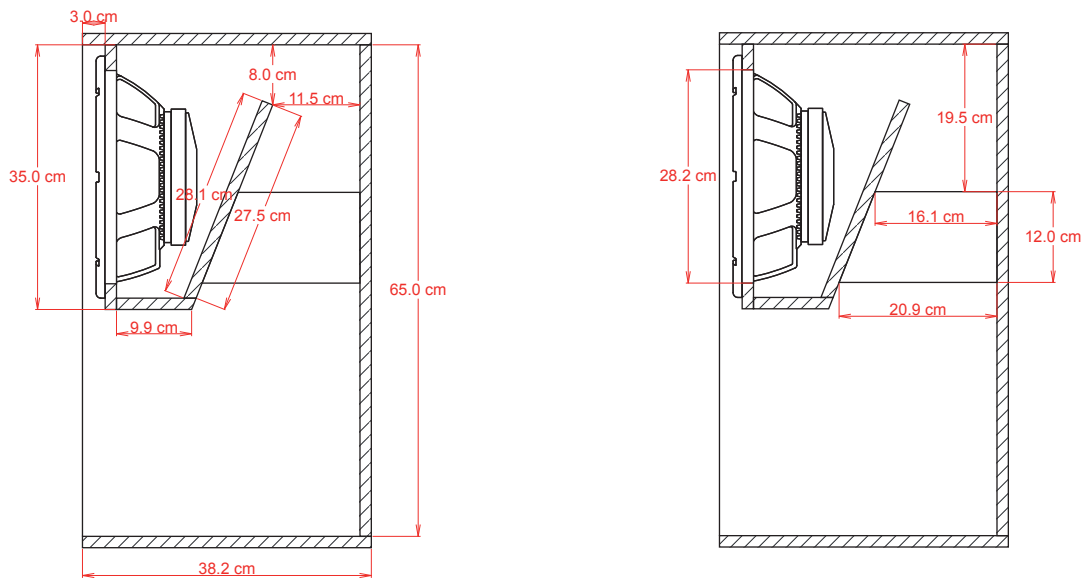

## MKT-30

Kick Bin optimisé pour le RCF MB12G301

Hauteur interne: 34cm, externe 37cm

Bois = CP15mm

105.5dB 1w/1m 2pi

F3 = 90Hz / 1 caisson

<http://hornplans.free.fr/mkt30.html>

© marc34.o@free.fr - janvier 2012